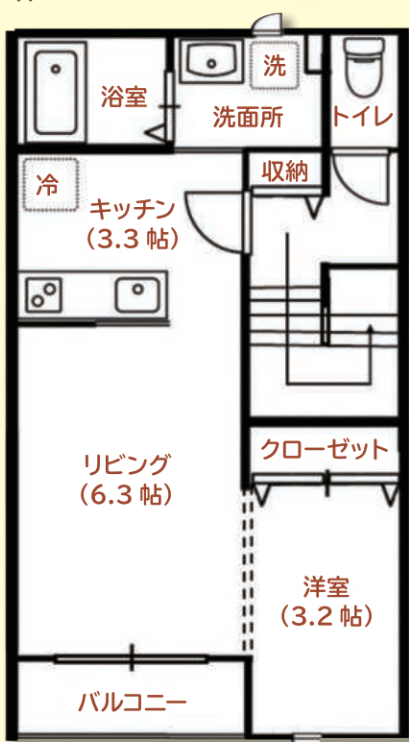

看護師寮

ドイトワールしみきやま が完成しました!!

みきやまの風6号で
お知らせした新卒の看護師さん、
新入職の介護職さん向けの寮が
完成しました!

Q&A

Q1 部屋の広さは?

A 1階(27.73㎡)・2階(34.78㎡)

Q2 設備は?

A 全室駐車場1台付・インターネット無料・エアコン完備

Q3 入寮期間は?

A 入寮から3年間

Q4 入寮の条件はあるの?

A 法人で定めた規定有

(興味がある方はお問合せください)

1F

2F

1F

入居者のお気に入り point!

- ・部屋は広すぎず狭すぎず設備も整ってとても便利で、新築なのでとてもきれいで、掃除も楽しいです。
- ・防犯面ではセコムがしっかりしているため安心です。
- ・収納棚やクローゼットが大きく、荷物が多くなっても安心ですし、部屋をスッキリさせることができます。
- ・キッチンは2口のIHヒーターで自炊しやすくそうじがとっても楽です。
- ・職場が近く、車で10分もないところにスーパーやドラッグストアがあるため買い出しもしやすいです。