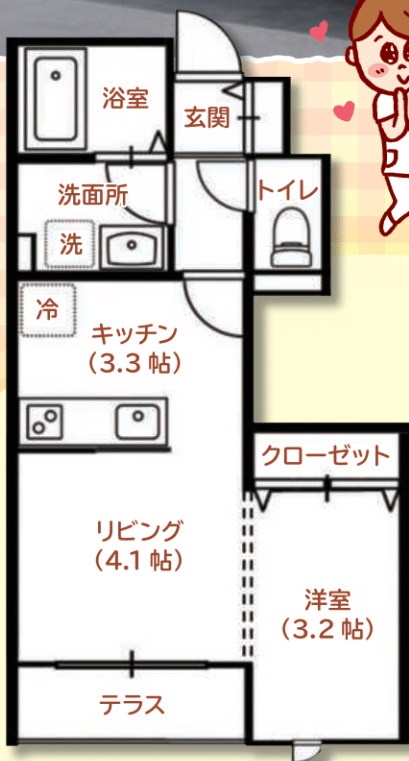

看護師寮

ドイトワールしみきやま が完成しました!!

みきやまの風6号で
お知らせした新卒の看護師さん、
新入職の介護職さん向けの寮が
完成しました!

Q&A

Q1 部屋の広さは?

A 1階(27.73㎡)・2階(34.78㎡)

Q2 設備は?

A 全室駐車場1台付・インターネット無料・エアコン完備

Q3 入寮期間は?

A 入寮から3年間

Q4 入寮の条件はあるの?

A 法人で定めた規定有

(興味がある方はお問合せください)